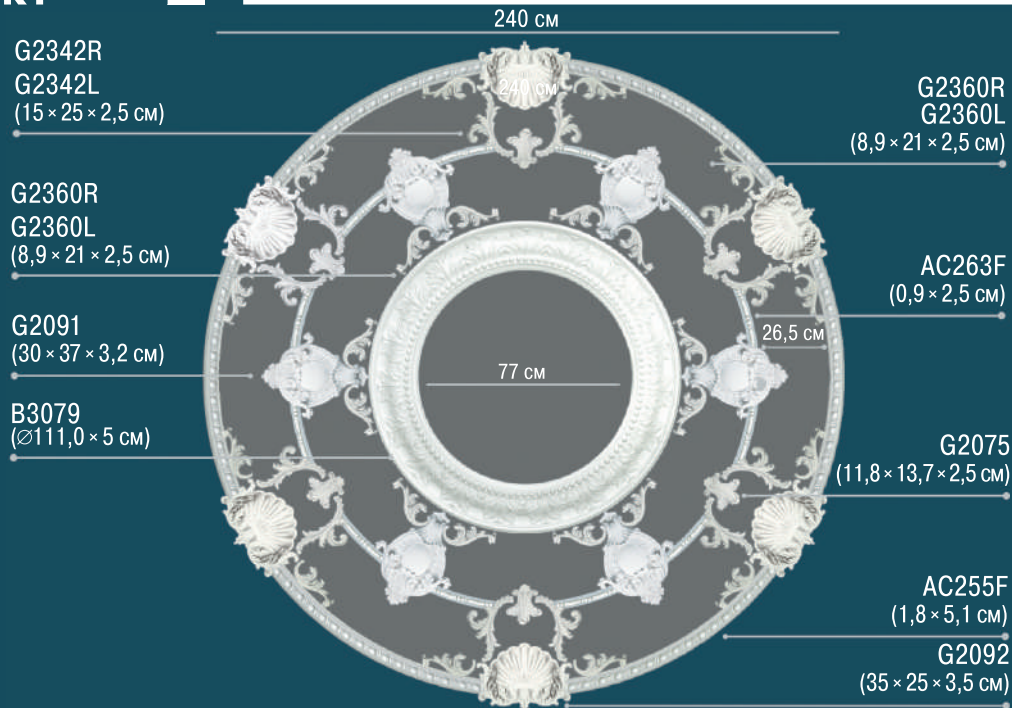

ВАРИАНТЫ ИСПОЛЬЗОВАНИЯ ДЕКОРАТИВНЫХ ЭЛЕМЕНТОВ ДЛЯ СТЕН И ПОТОЛКОВ