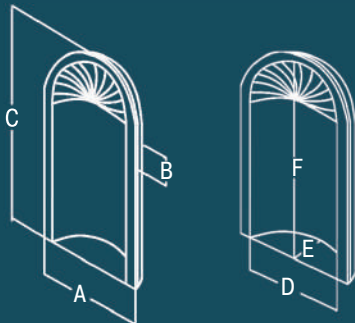

ПЕРОЕКТ

НИШИ

K6001

A – 42,5 см	D – 26,5 см
B – 19,0 см	E – 18,2 см
C – 70,0 см	F – 54,5 см