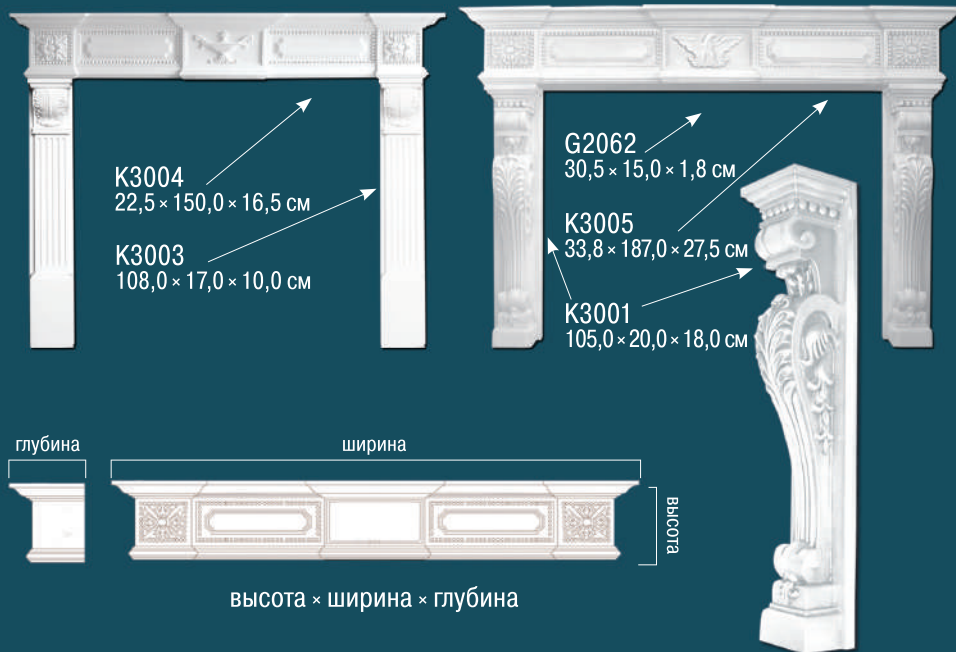

ОБРАМЛЕНИЯ КАМИНОВ