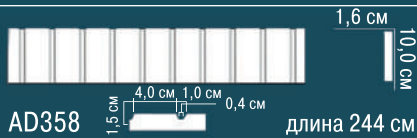

длина гибких элементов 230 см

лепной декор из полиуретана | 45

AD305, AD305F (гибкий) длина 240 см

D1511, D1511F (гибкий) длина 240 см

D1541, D1541F (гибкий) длина 240 см

AD358 длина 244 см

AD397, AD397F (гибкий) длина 240 см