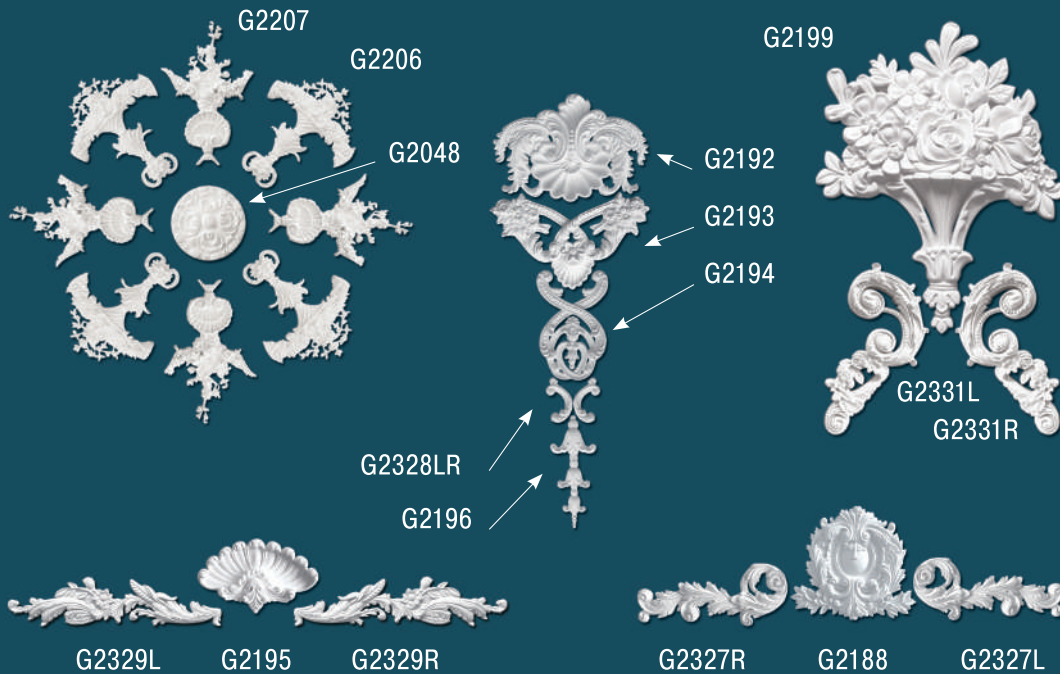

## ДЕКОРАТИВНЫЕ ЭЛЕМЕНТЫ

G2212 30,0×18,7×2,5 см

G2199 33,8×27,0×4,8 см

G2200 34,5×51,0×3,2 см

G2206 23,0×31,0×3,2 см

G2207 21,0×32,0×3,2 см

G2078 27,0×30,0×3,0 см

G2079 15,2×21,6×3,8 см

G2080 30,5×26,7×2,5 см

G2081 21,0×13,3×1,6 см

G2083 47,1×24,3×3,9 см  
G2082 27,9×14,3×3,0 см

# ДЕКОРАТИВНЫЕ ЭЛЕМЕНТЫ