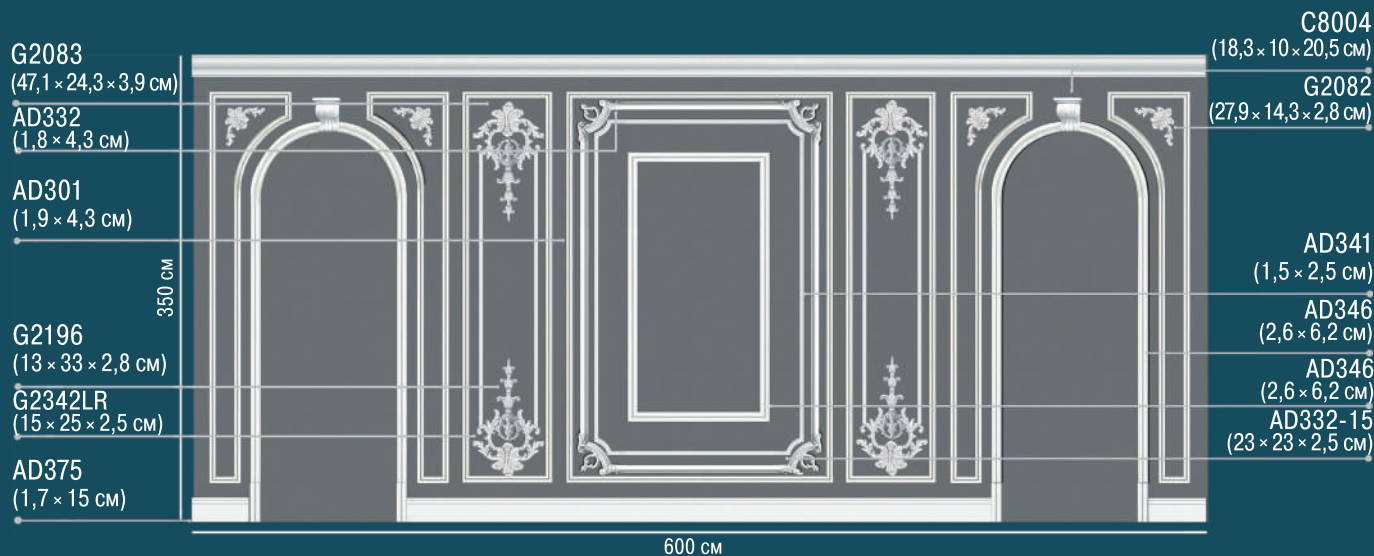

ВАРИАНТЫ ИСПОЛЬЗОВАНИЯ ДЕКОРАТИВНЫХ ЭЛЕМЕНТОВ ДЛЯ СТЕН И ПОТОЛКОВ