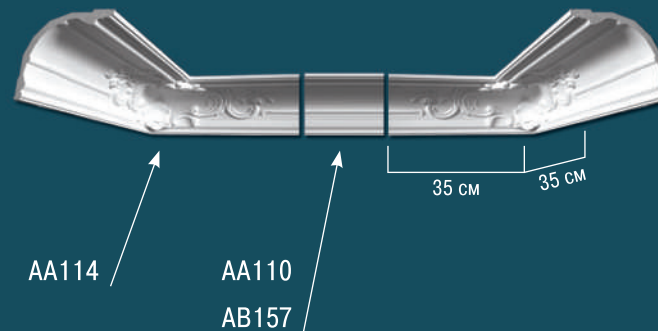

## ПОТОЛОЧНЫЕ КАРНИЗЫ С РИСУНКОМ

AA109 длина 244 см

AB128 длина 240 см

AA113

AA109

AB128

# ПОТОЛОЧНЫЕ КАРНИЗЫ С РИСУНКОМ

AA110 длина 244 см

AB157 длина 244 см