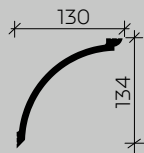

КАРНИЗЫ

6.50.801
2000x130x134

6.50.802
2000x120x159

6.50.803
2000x220x25

Материал: вспененный композиционный полимер высокой плотности на основе полистирола, изготовлено методом экструзии.
Размеры в мм, справочные.