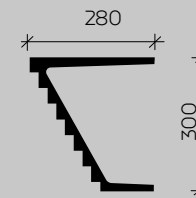

Стеновая панель 6.59.802

Стеновая панель 6.59.803; молдинг 6.51.808

1.64.801
1600x280x430

1.64.803
1200x280x300

1600x1200

1200x1200

Материал: пенополиуретан.
Размеры в мм, справочные.

Карниз 6.50.802; плинтус 6.53.802; молдинг 6.51.810; угловой элемент 1.52.812;
декоративный элемент 1.62.802; декоративный элемент 1.62.803; камин 1.64.801