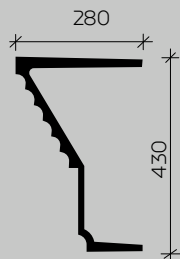

Стеновая панель 6.59.802

Стеновая панель 6.59.803; молдинг 6.51.808

1.64.801
1600x280x430

1.64.803
1200x280x300

1600x1200

1200x1200

Материал: пенополиуретан.
Размеры в мм, справочные.

Карниз 6.50.802; плинтус 6.53.802; молдинг 6.51.810; угловой элемент 1.52.812;
декоративный элемент 1.62.802; декоративный элемент 1.62.803; камин 1.64.801