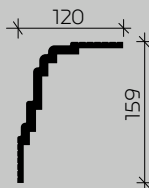

КАРНИЗЫ

6.50.801
2000x130x134

6.50.802
2000x120x159

6.50.803
2000x220x25

Материал: вспененный композиционный полимер высокой плотности на основе полистирола, изготовлено методом экструзии.
Размеры в мм, справочные.