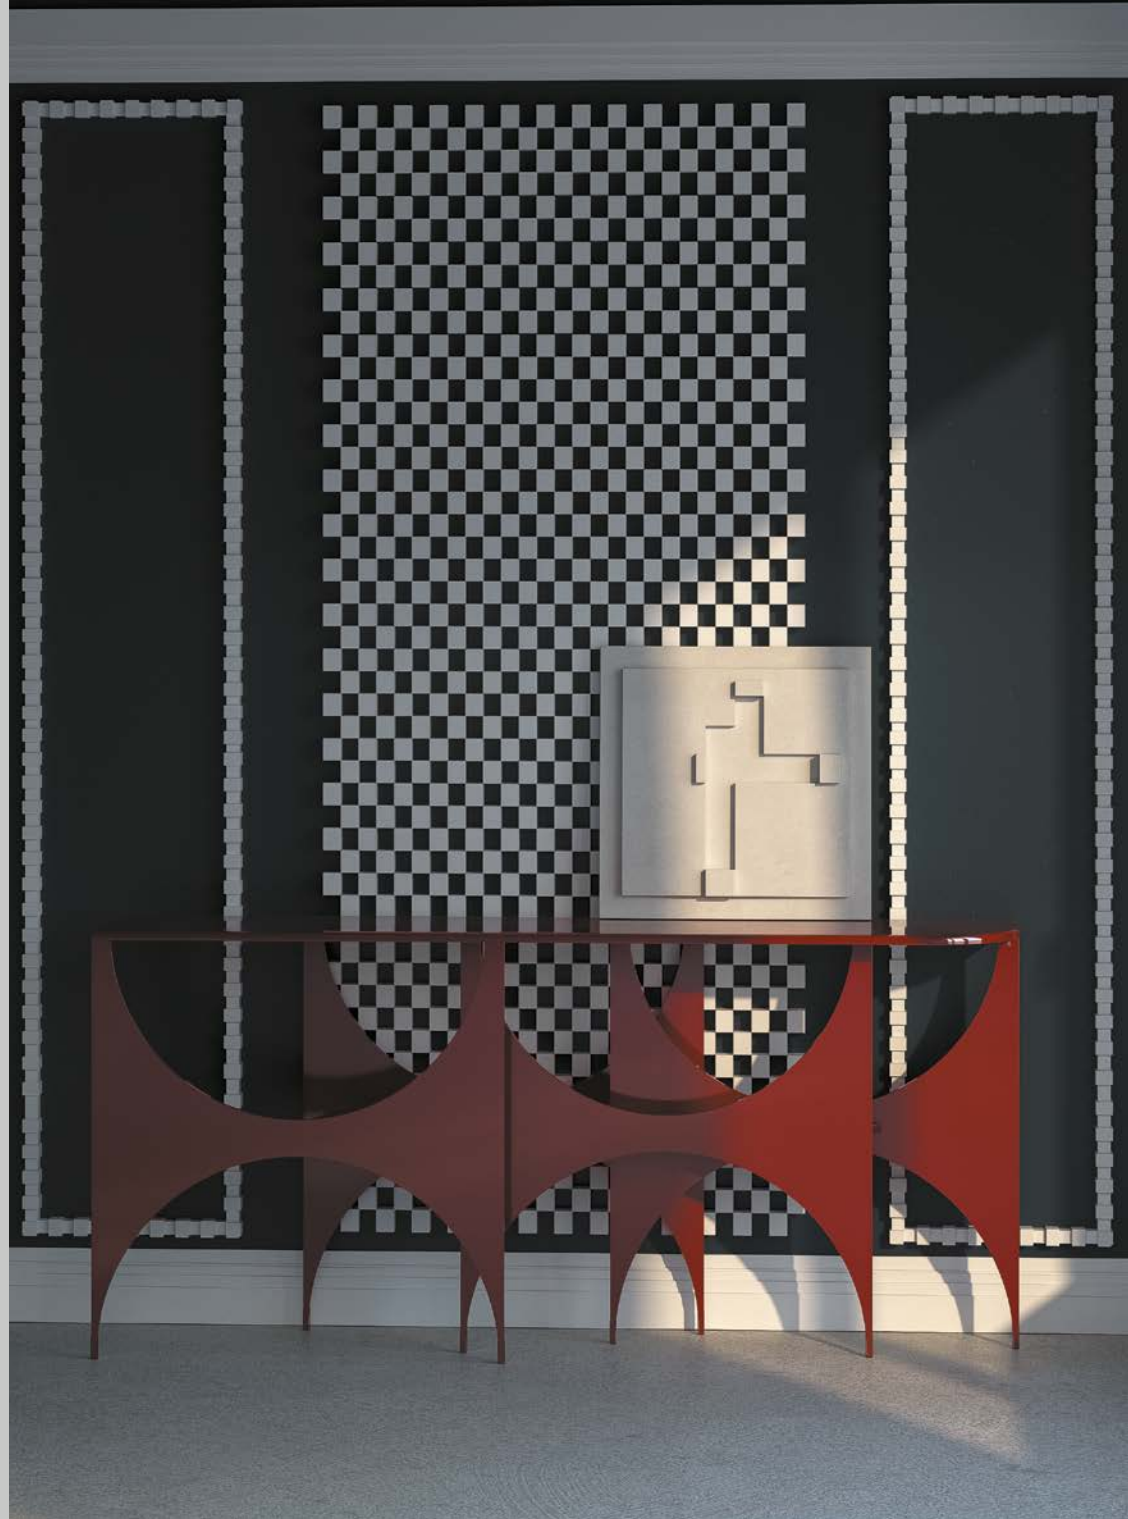

МОЛДИНГИ

1.51.805
2000x30x50

1.51.806
2000x30x49

1.51.807
1980x24x100

1.51.811
2000x10x40

Материал: пенополиуретан.
Размеры в мм, справочные.

Карниз и плинтус 6.53.802; молдинг 1.51.803; декоративный элемент 1.62.801