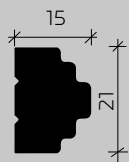

УГЛОВЫЕ ЭЛЕМЕНТЫ

1.52.810
280x280