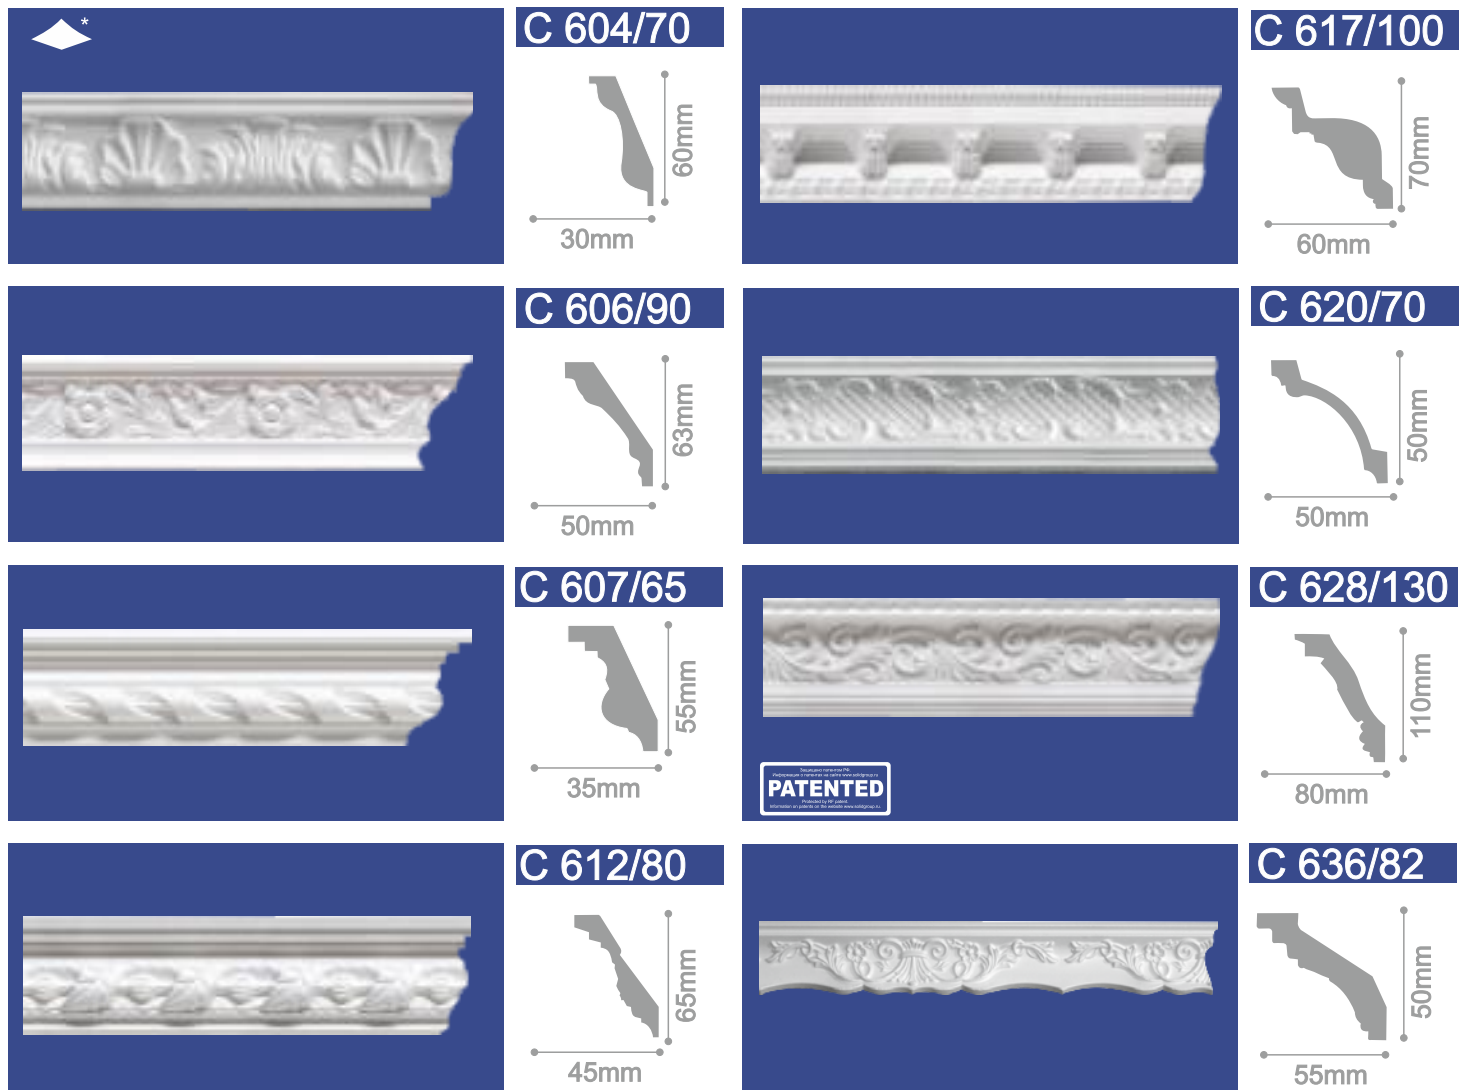

ПЛИНТУС ПОТОЛОЧНЫЙ ИНЖЕКЦИОННЫЙ 2м, СЕРИЯ 600

INJECTION CEILING MOULDING 2m, SERIES 600

Инжекционные плинтусы SOLID 2м серии 600 изготовлены по новой технологии, обладают улучшенной поверхностью за счет дополнительного цикла пропаривания. Поверхность плинтуса гладкая, плинтус белоснежный, рисунок четкий, Такая технология, при которой задняя сторона плинтуса повторяет форму лицевой, позволяет:

- получить одинаковую структуру и ширину по всей длине плинтуса;
- обеспечить лучшую спекаемость гранул;
- придать гибкость изделию, что позволяет применять плинтус на слегка изогнутых поверхностях.

TM SOLID 2m injection ceiling mouldings of 600 series manufactured by new technology have improved surface characteristics as a result of an additional steaming cycle. The surface is smooth, snow-white with a distinct pattern. The technology in which the rear side of the moulding follows the shape of the face one allows:

- to get uniform structure and width throughout the entire moulding length;
- to ensure better sintering of granules;
- to add flexibility to the product, which means that the mouldings may be used on slightly curved surfaces.